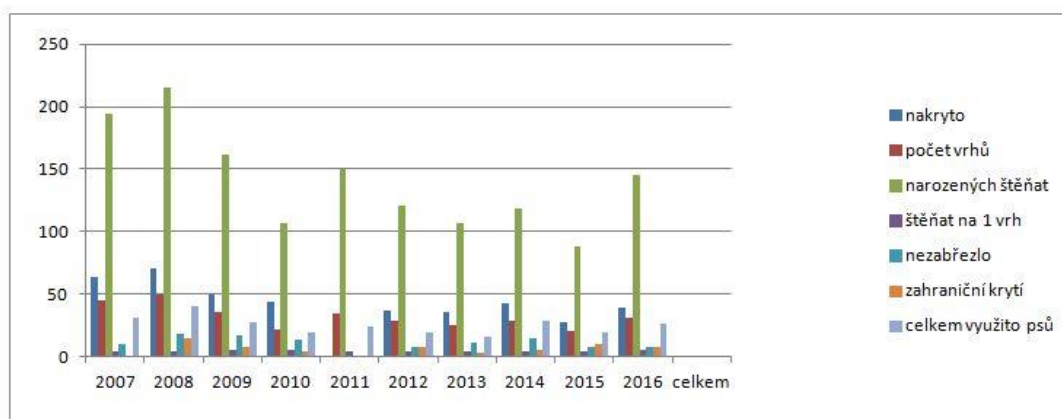

STATISTIKA											
ROK	2007	2008	2009	2010	2011	2012	2013	2014	2015	2016	celkem
nakryto	64	70	50	44		37	36	43	27	39	0
počet vrhů	45	50	35	22	34	29	25	28	20	31	0
narozených štěňat	194	215	161	107	150	121	107	118	88	145	0
štěňat na 1 vrh	4,3	4,3	4,6	4,86	4,4	4,1	4,3	4,2	4,4	4,6	0
nezabřezlo	10	18	17	13		8	11	15	7	8	0
zahraniční krytí	0	15	7	4		7	3	5	10	8	0
celkem využito psů	31	40	27	19	24	19	16	28	19	26	0