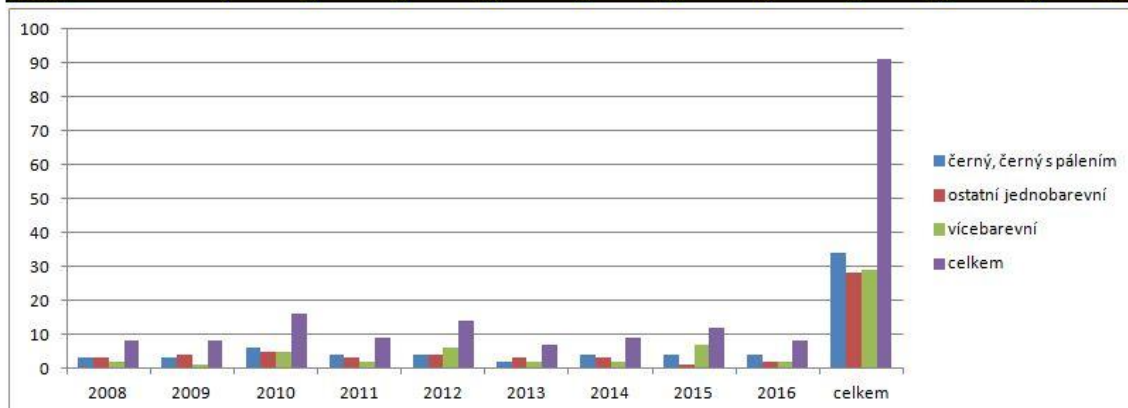

Počty uchovněných psů podle barevných rázů										
PSI - ROK	2008	2009	2010	2011	2012	2013	2014	2015	2016	celkem
černý, černý s pálením	3	3	6	4	4	2	4	4	4	34
ostatní jednobarevní	3	4	5	3	4	3	3	1	2	28
vícebarevní	2	1	5	2	6	2	2	7	2	29
celkem	8	8	16	9	14	7	9	12	8	91