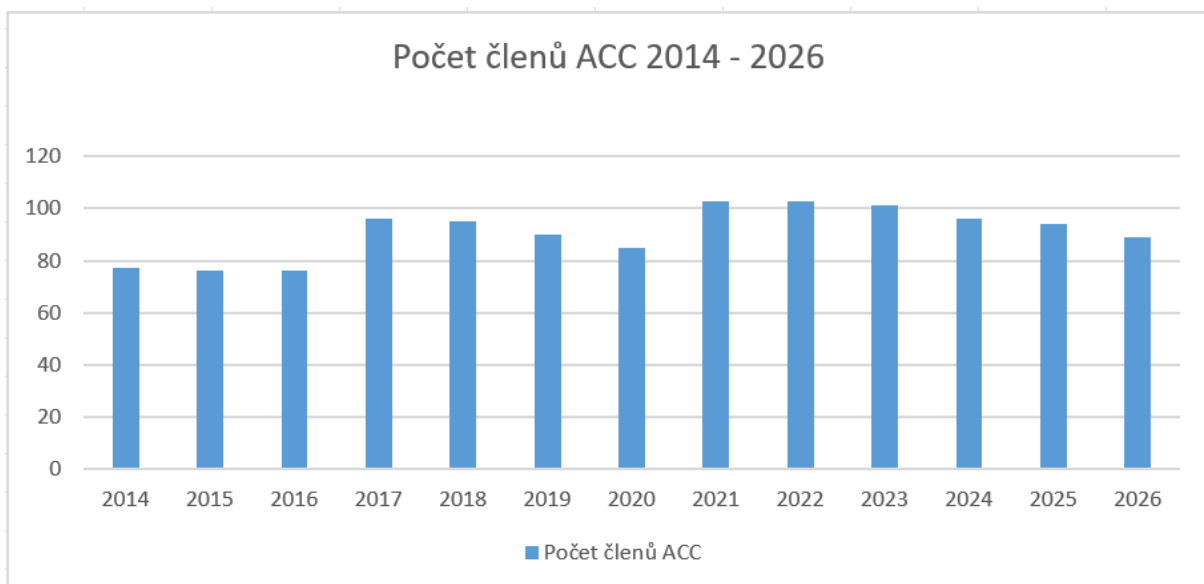

ZPRÁVA MATRIKÁŘE ZA ROK 2025

Dovolte mi, abych krátce zhodnotila stav členské základny v roce 2025.

K 31.12.2025 měl klub 94 členů. Počet členů je za posledních 10 let velmi stabilní a z toho máme radost.

I letošní rok se vyvíjí velmi podobně, aktuálně máme 89 členů.

Roční členský příspěvek je 500 Kč, jeho zvýšení neplánujeme.

Rodinní příslušníci mají možnost využít výhodu sníženého rodinného příspěvku ve výši 300 Kč. Rodinných příslušníků jsme měli v roce 2025 celkem 14. A stejně jich máme i letos.

Květa Maturová

Matrikář ACC