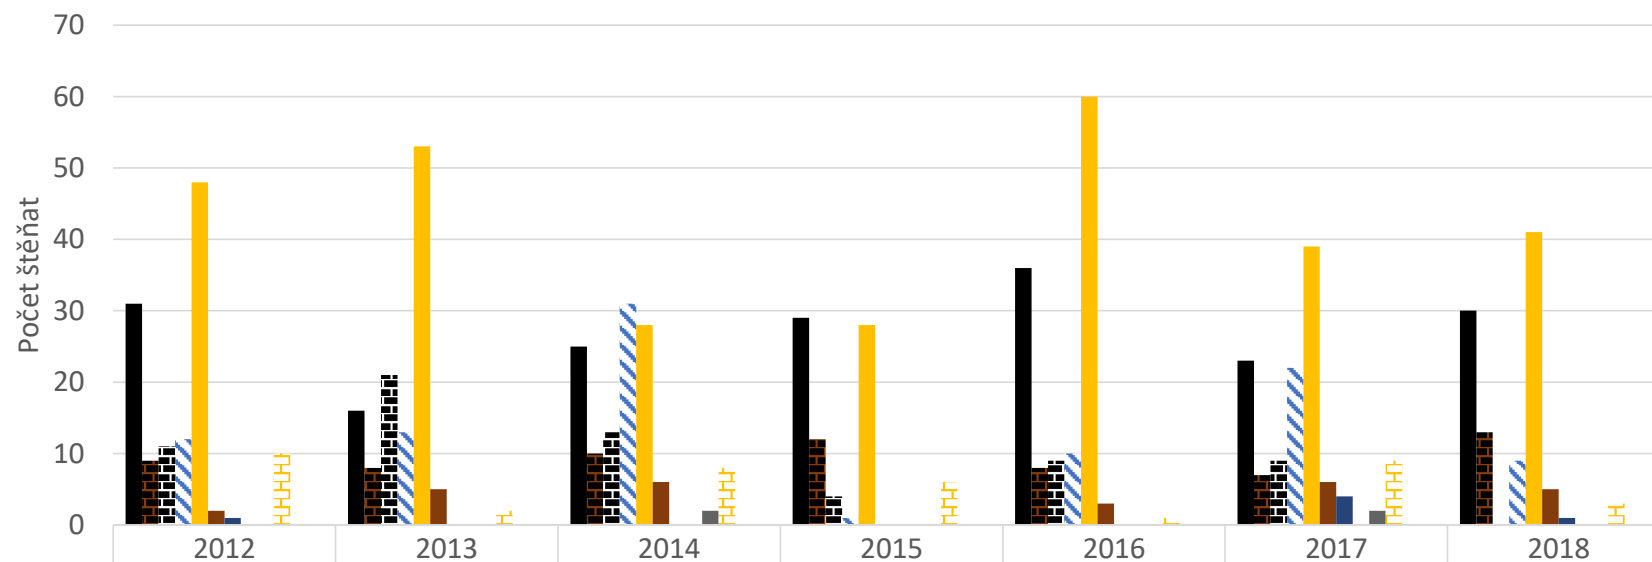

Štěňata dle barevných rázů 1992 -1998

	1992	1993	1994	1995	1996	1997	1998
■ černá	86	134	162	104	94	65	75
■ černá s pálením	25	36	41	26	29	45	23
■ černobílá	57	142	163	131	152	89	114
■ tricolor	12	59	54	48	56	61	56
■ blond	179	114	92	111	96	83	71
■ hnědá	0	4	2	6	5	8	5
■ hnědá s pálením	0	0	0	1	1	1	1
■ hnědobílá	12	6	1	2	7	8	2
■ hnědobílá s pálením	0	0	0	0	0	1	1
■ zlatobílá	31	68	81	98	107	105	115
■ sobolí	12	0	1	2	0	0	0
■ sobolobílá	1	6	4	5	6	4	0

Štěňata dle barevných rázů 1999 -2004

	1999	2000	2001	2002	2003	2004
■ černá	67	47	42	14	26	24
■ černá s pálením	19	17	20	17	20	15
■ černobílá	91	56	57	46	30	34
■ tricolor	63	29	31	18	20	26
■ blond	69	51	49	41	40	41
■ hnědá	10	12	17	10	9	13
■ hnědá s pálením	10	13	13	7	13	9
■ hnědobílá	3	4	4	1	1	0
■ hnědobílá s pálením	5	2	0	2	0	0
■ zlatobílá	96	41	23	27	35	33
■ sobolí	1	0	1	0	0	0
■ sobolobílá	2	0	1	0	1	2

Štěňata dle barevných rázů 2005 -2011

	2005	2006	2007	2008	2009	2010	2011
■ černá	46	21	43	42	24	16	26
■ černá s pálením	11	4	22	17	22	4	19
■ černobílá	37	29	24	20	26	19	20
■ tricolor	24	33	18	12	16	5	10
■ blond	30	55	60	77	48	55	68
■ hnědá	9	12	17	9	5	4	0
■ hnědá s pálením	5	2	4	0	6	4	1
■ hnědobílá	0	2	1	0	0	0	0
■ hnědobílá s pálením	0	2	3	0	0	0	0
■ zlatobílá	21	23	28	26	16	10	9
■ sobolí	0	0	0	0	0	0	0
■ sobolobílá	0	0	0	0	0	0	0

Štěňata dle barevných rázů 2012 -2018

	2012	2013	2014	2015	2016	2017	2018
■ černá	31	16	25	29	36	23	30
■ černá s pálením	9	8	10	12	8	7	13
■ černobílá	11	21	13	4	9	9	0
■ tricolor	12	13	31	1	10	22	9
■ blond	48	53	28	28	60	39	41
■ hnědá	2	5	6	0	3	6	5
■ hnědá s pálením	1	0	0	0	0	4	1
■ hnědobílá	0	0	0	0	0	0	0
■ hnědobílá s pálením	0	0	2	0	0	2	0
■ zlatobílá	10	2	8	6	1	9	3
■ sobolí	0	0	0	0	0	0	0
■ sobolobílá	0	0	0	0	0	0	0