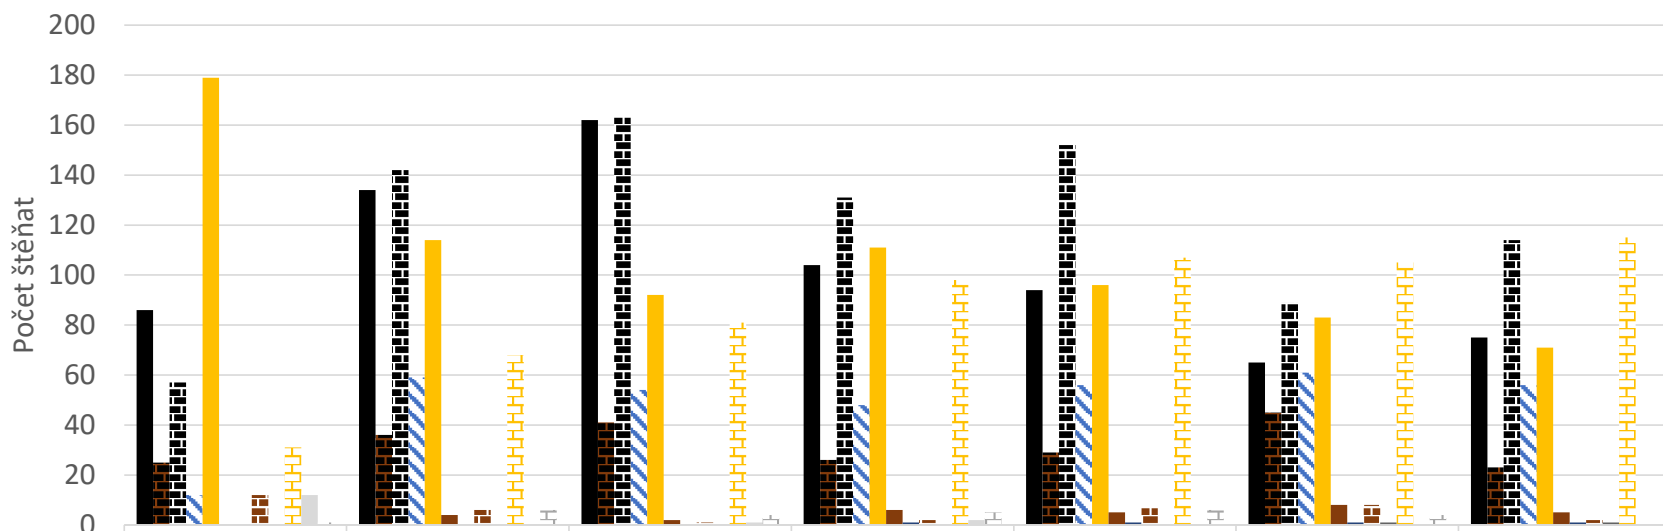

Štěňata dle barevných rázů 1992 -1998

	1992	1993	1994	1995	1996	1997	1998
■ černá	86	134	162	104	94	65	75
■ černá s pálením	25	36	41	26	29	45	23
■ černobílá	57	142	163	131	152	89	114
■ tricolor	12	59	54	48	56	61	56
■ blond	179	114	92	111	96	83	71
■ hnědá	0	4	2	6	5	8	5
■ hnědá s pálením	0	0	0	1	1	1	1
■ hnědobílá	12	6	1	2	7	8	2
■ hnědobílá s pálením	0	0	0	0	0	1	1
■ zlatobílá	31	68	81	98	107	105	115
■ sobolí	12	0	1	2	0	0	0
■ sobolobílá	1	6	4	5	6	4	0

Štěňata dle barevných rázů 1999 -2004

	1999	2000	2001	2002	2003	2004
■ černá	67	47	42	14	26	24
■ černá s pálením	19	17	20	17	20	15
■ černobílá	91	56	57	46	30	34
■ tricolor	63	29	31	18	20	26
■ blond	69	51	49	41	40	41
■ hnědá	10	12	17	10	9	13
■ hnědá s pálením	10	13	13	7	13	9
■ hnědobílá	3	4	4	1	1	0
■ hnědobílá s pálením	5	2	0	2	0	0
■ zlatobílá	96	41	23	27	35	33
■ sobolí	1	0	1	0	0	0
■ sobolobílá	2	0	1	0	1	2

Štěňata dle barevných rázů 2005 -2011

	2005	2006	2007	2008	2009	2010	2011
■ černá	46	21	43	42	24	16	26
■ černá s pálením	11	4	22	17	22	4	19
■ černobílá	37	29	24	20	26	19	20
■ tricolor	24	33	18	12	16	5	10
■ blond	30	55	60	77	48	55	68
■ hnědá	9	12	17	9	5	4	0
■ hnědá s pálením	5	2	4	0	6	4	1
■ hnědobílá	0	2	1	0	0	0	0
■ hnědobílá s pálením	0	2	3	0	0	0	0
■ zlatobílá	21	23	28	26	16	10	9
■ sobolí	0	0	0	0	0	0	0
■ sobolobílá	0	0	0	0	0	0	0

Štěňata dle barevných rázů 2012 -2018

	2012	2013	2014	2015	2016	2017	2018
■ černá	31	16	25	29	36	23	30
■ černá s pálením	9	8	10	12	8	7	13
■ černobílá	11	21	13	4	9	9	0
■ tricolor	12	13	31	1	10	22	9
■ blond	48	53	28	28	60	39	41
■ hnědá	2	5	6	0	3	6	5
■ hnědá s pálením	1	0	0	0	0	4	1
■ hnědobílá	0	0	0	0	0	0	0
■ hnědobílá s pálením	0	0	2	0	0	2	0
■ zlatobílá	10	2	8	6	1	9	3
■ sobolí	0	0	0	0	0	0	0
■ sobolobílá	0	0	0	0	0	0	0