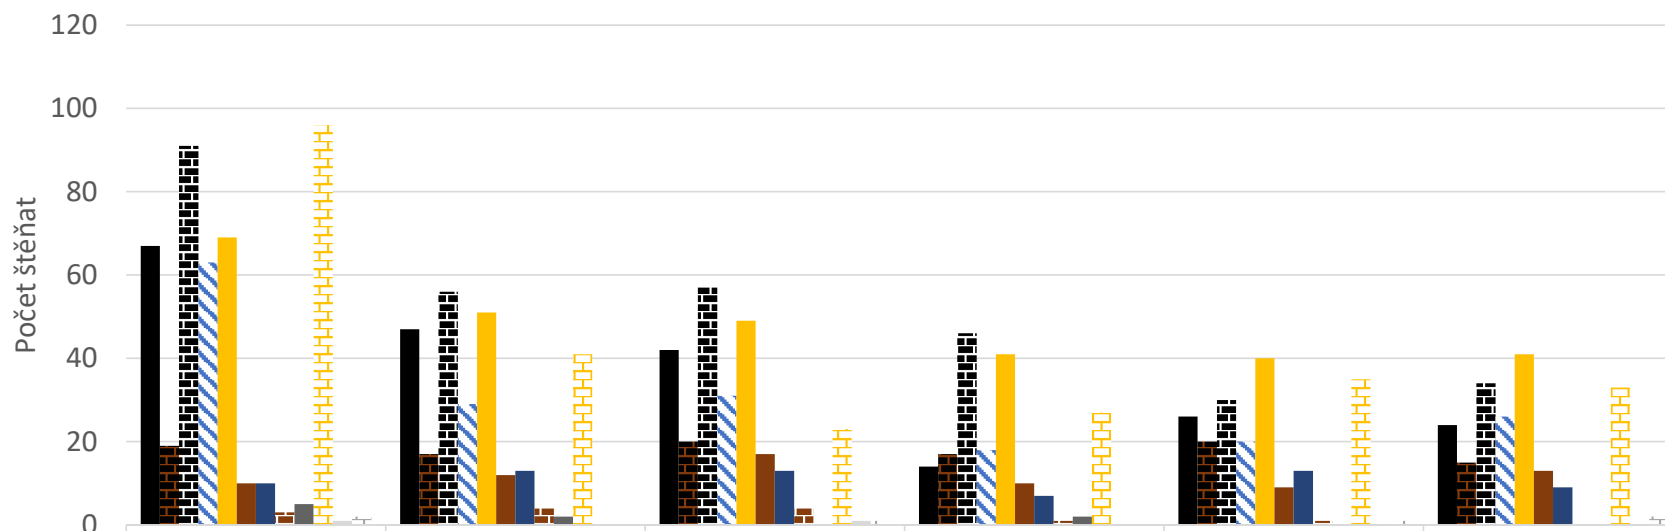

Štěňata dle barevných rázů 1992 -1998

	1992	1993	1994	1995	1996	1997	1998
■ černá	86	134	162	104	94	65	75
■ černá s pálením	25	36	41	26	29	45	23
■ černobílá	57	142	163	131	152	89	114
■ tricolor	12	59	54	48	56	61	56
■ blond	179	114	92	111	96	83	71
■ hnědá	0	4	2	6	5	8	5
■ hnědá s pálením	0	0	0	1	1	1	1
■ hnědobílá	12	6	1	2	7	8	2
■ hnědobílá s pálením	0	0	0	0	0	1	1
■ zlatobílá	31	68	81	98	107	105	115
■ sobolí	12	0	1	2	0	0	0
■ sobolobílá	1	6	4	5	6	4	0

Štěňata dle barevných rázů 1999 -2004

	1999	2000	2001	2002	2003	2004
■ černá	67	47	42	14	26	24
■ černá s pálením	19	17	20	17	20	15
■ černobílá	91	56	57	46	30	34
■ tricolor	63	29	31	18	20	26
■ blond	69	51	49	41	40	41
■ hnědá	10	12	17	10	9	13
■ hnědá s pálením	10	13	13	7	13	9
■ hnědobílá	3	4	4	1	1	0
■ hnědobílá s pálením	5	2	0	2	0	0
■ zlatobílá	96	41	23	27	35	33
■ sobolí	1	0	1	0	0	0
■ sobolobílá	2	0	1	0	1	2

Štěňata dle barevných rázů 2005 -2011

	2005	2006	2007	2008	2009	2010	2011
■ černá	46	21	43	42	24	16	26
■ černá s pálením	11	4	22	17	22	4	19
■ černobílá	37	29	24	20	26	19	20
■ tricolor	24	33	18	12	16	5	10
■ blond	30	55	60	77	48	55	68
■ hnědá	9	12	17	9	5	4	0
■ hnědá s pálením	5	2	4	0	6	4	1
■ hnědobílá	0	2	1	0	0	0	0
■ hnědobílá s pálením	0	2	3	0	0	0	0
■ zlatobílá	21	23	28	26	16	10	9
■ sobolí	0	0	0	0	0	0	0
■ sobolobílá	0	0	0	0	0	0	0

Štěňata dle barevných rázů 2012 -2018

	2012	2013	2014	2015	2016	2017	2018
■ černá	31	16	25	29	36	23	30
■ černá s pálením	9	8	10	12	8	7	13
■ černobílá	11	21	13	4	9	9	0
■ tricolor	12	13	31	1	10	22	9
■ blond	48	53	28	28	60	39	41
■ hnědá	2	5	6	0	3	6	5
■ hnědá s pálením	1	0	0	0	0	4	1
■ hnědobílá	0	0	0	0	0	0	0
■ hnědobílá s pálením	0	0	2	0	0	2	0
■ zlatobílá	10	2	8	6	1	9	3
■ sobolí	0	0	0	0	0	0	0
■ sobolobílá	0	0	0	0	0	0	0