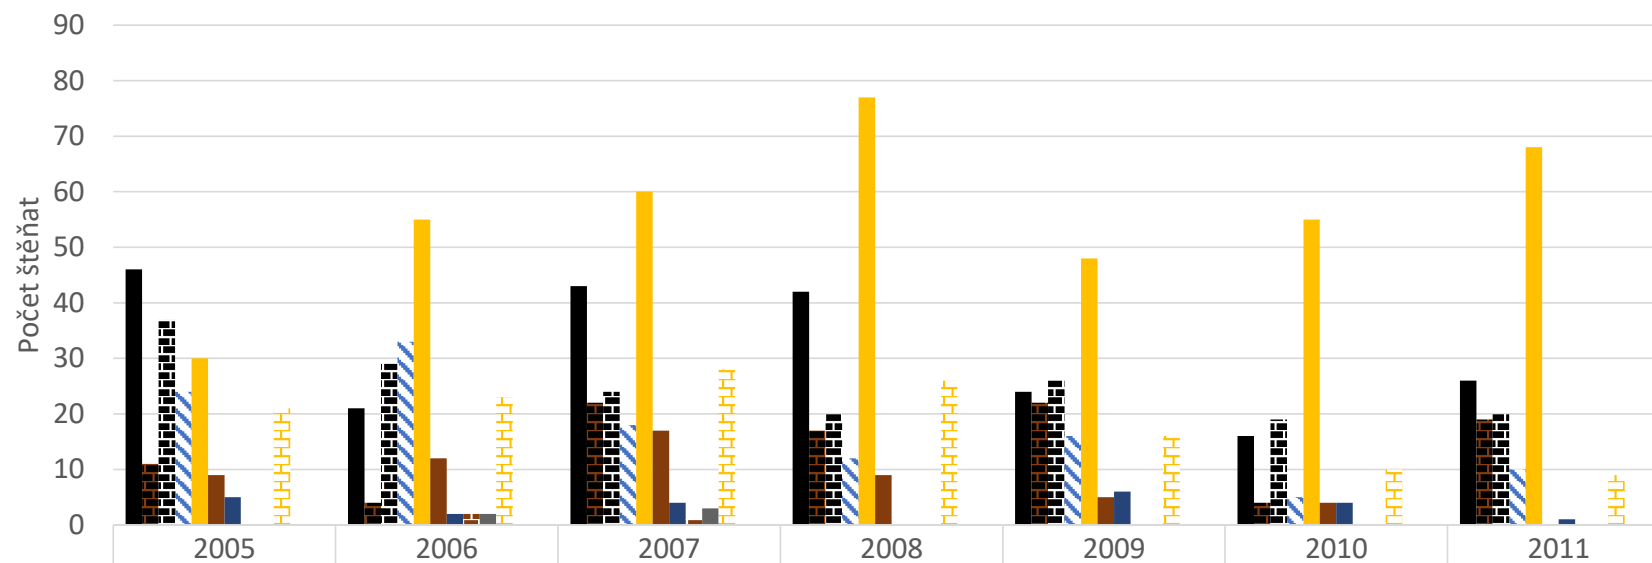

Štěňata dle barevných rázů 1992 -1998

	1992	1993	1994	1995	1996	1997	1998
■ černá	86	134	162	104	94	65	75
■ černá s pálením	25	36	41	26	29	45	23
■ černobílá	57	142	163	131	152	89	114
■ tricolor	12	59	54	48	56	61	56
■ blond	179	114	92	111	96	83	71
■ hnědá	0	4	2	6	5	8	5
■ hnědá s pálením	0	0	0	1	1	1	1
■ hnědobílá	12	6	1	2	7	8	2
■ hnědobílá s pálením	0	0	0	0	0	1	1
■ zlatobílá	31	68	81	98	107	105	115
■ sobolí	12	0	1	2	0	0	0
■ sobolobílá	1	6	4	5	6	4	0

Štěňata dle barevných rázů 1999 -2004

	1999	2000	2001	2002	2003	2004
■ černá	67	47	42	14	26	24
■ černá s pálením	19	17	20	17	20	15
■ černobílá	91	56	57	46	30	34
■ tricolor	63	29	31	18	20	26
■ blond	69	51	49	41	40	41
■ hnědá	10	12	17	10	9	13
■ hnědá s pálením	10	13	13	7	13	9
■ hnědobílá	3	4	4	1	1	0
■ hnědobílá s pálením	5	2	0	2	0	0
■ zlatobílá	96	41	23	27	35	33
■ sobolí	1	0	1	0	0	0
■ sobolobílá	2	0	1	0	1	2

Štěňata dle barevných rázů 2005 -2011

	2005	2006	2007	2008	2009	2010	2011
■ černá	46	21	43	42	24	16	26
■ černá s pálením	11	4	22	17	22	4	19
■ černobílá	37	29	24	20	26	19	20
■ tricolor	24	33	18	12	16	5	10
■ blond	30	55	60	77	48	55	68
■ hnědá	9	12	17	9	5	4	0
■ hnědá s pálením	5	2	4	0	6	4	1
■ hnědobílá	0	2	1	0	0	0	0
■ hnědobílá s pálením	0	2	3	0	0	0	0
■ zlatobílá	21	23	28	26	16	10	9
■ sobolí	0	0	0	0	0	0	0
■ sobolobílá	0	0	0	0	0	0	0

Štěňata dle barevných rázů 2012 -2018

	2012	2013	2014	2015	2016	2017	2018
■ černá	31	16	25	29	36	23	30
■ černá s pálením	9	8	10	12	8	7	13
■ černobílá	11	21	13	4	9	9	0
■ tricolor	12	13	31	1	10	22	9
■ blond	48	53	28	28	60	39	41
■ hnědá	2	5	6	0	3	6	5
■ hnědá s pálením	1	0	0	0	0	4	1
■ hnědobílá	0	0	0	0	0	0	0
■ hnědobílá s pálením	0	0	2	0	0	2	0
■ zlatobílá	10	2	8	6	1	9	3
■ sobolí	0	0	0	0	0	0	0
■ sobolobílá	0	0	0	0	0	0	0